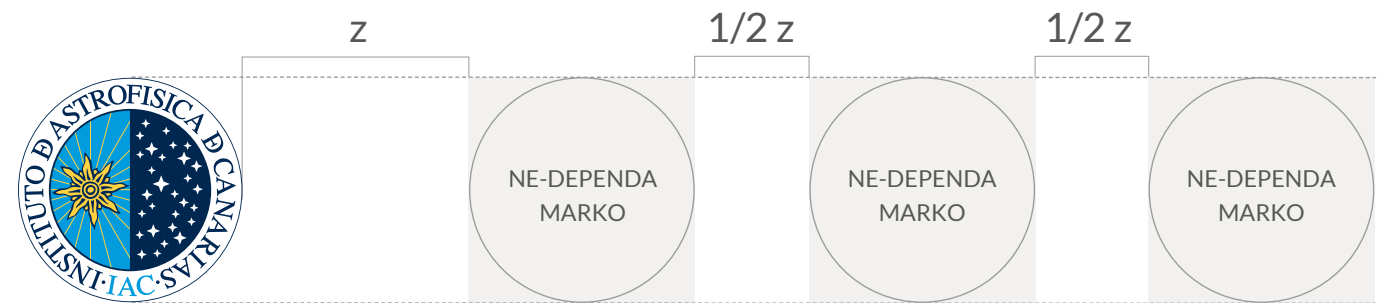

Instituto de Astrofísica
de Canarias

KUNEKZISTADO KUN ALIAJ GRAFIKAJ MARKOJ

Kunekzistado kun
grafikaj markoj
ne dependaj de la IAC

Horizontala
komponado

Por establi la proporcion kaj
distancon inter la grafika
marko de IAC kaj la resto de la
nedependaj markoj, oni uzos la
referencon "z", kiu respondas al
la diametro de la grafika marko
de IAC.

Du elektoj estas establitaj:
A kaj B.

En opcio A, la grafika marko de
la IAC estas prioritata. La
apartigado inter ĉi tiu kaj la aliaj
estas $1z$ dum inter la resto de la
markoj ĝi estas $1/2$ de z .

Manlibro pri Kompania Identeco
Bazaj reguloj por la uzo de la marko

Opcio A