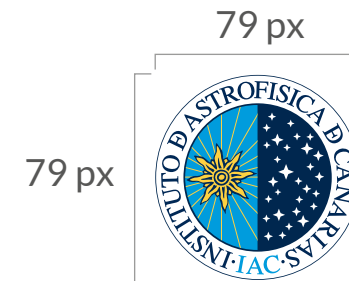

*Kiel referenco, estas
konstatite, ke, sub 15 mm en
la presitaj versioj kaj sub 60
px en la retaj versioj, la marko
ne plu estas legebla.*

Manlibro pri Kompania Identeco
Bazaj reguloj por la uzo de la marko

Tamaño impreso

Tamaño online

Instituto de Astrofísica
de Canarias

GRAFIKA MARKO

Referenca dimensio
kaj sekureca areo

La sekureca zono estas komprenata kiel la spaco, kiu devas ekzisti ĉirkaŭ la grafika marko sen ke iu alia grafika, fotografia aŭ tipografia elemento superu aŭ malhelpas ĝin, tiel garantiante ĝian ĝustan bildigon.